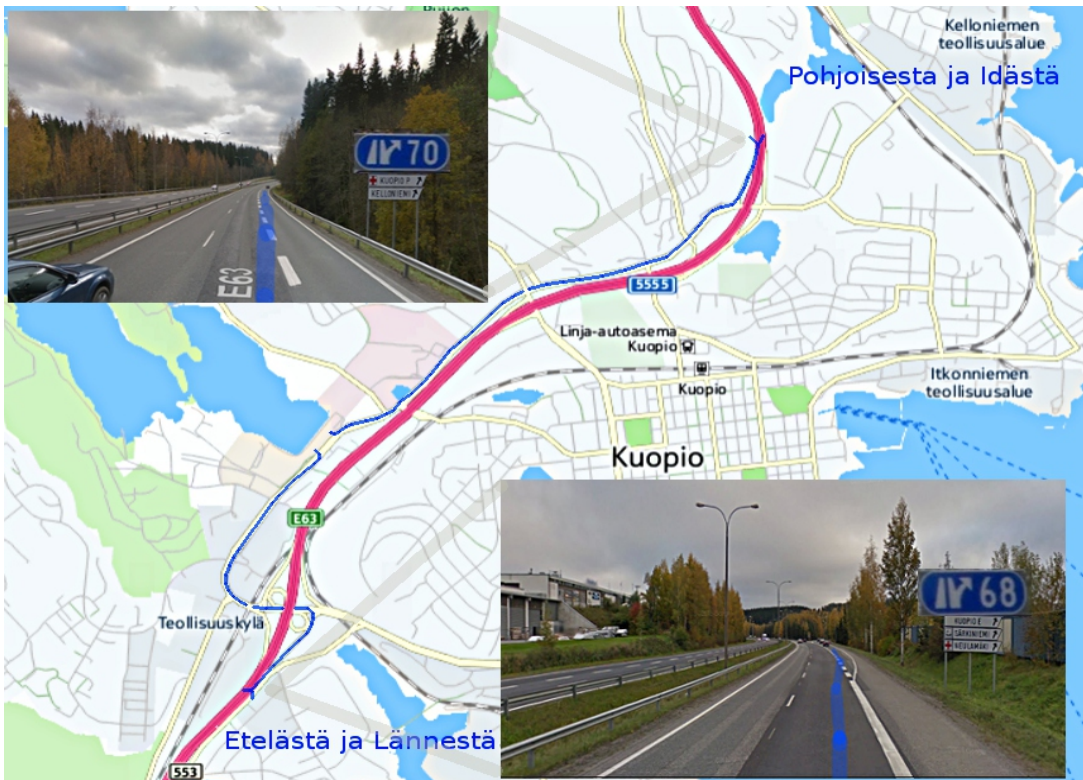

Kisainfo

Kisapaikka: Studentia-rakennus sijaitsee Itä-Suomen yliopiston Savilahten kampuksella, osoitteessa Yliopistonranta 3.

Studentialle on helppo tulla joka puolelta lentäen, autolla, junalla, pyörällä tai kävellen.

Kisapaikka sijaitsee valtavyölien varrella ja pysäköintitilaa on reilusti.

PYSÄKÖINTI

Opastekartan mukaisesti. Huomio paikalliset rajoitukset pysäköintialueella.

LÄHILIIKENNE

Kuopion Joukkoliikenne:

[Kuopion seudun joukkoliikenne »](#)

Matkahuolto:

www.matkahuolto.fi »

Aikataulut, hinnat, lippu- ja paikkavaraukset, p. 0200 4000

LENTOYHTEYDET

Kippailupaikka sijaitsee vain 35 minuutin matkan päässä Rissalan-lentokentältä.

[Kuopion lentoasema »](#)